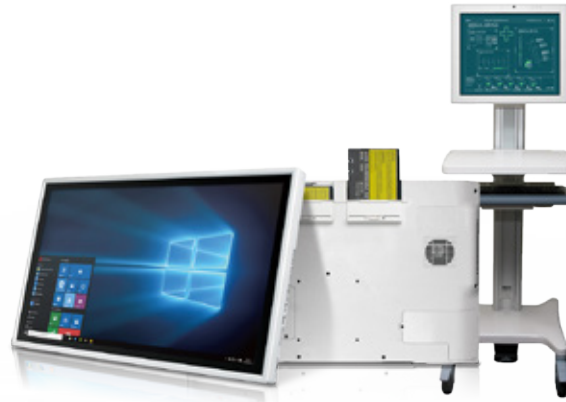

AIO für Stationswagen

All-in-One Computer mit drei
integrierten, austauschbaren Akkus

► Features

- Integrierte, im Betrieb austauschbare Akkus für einen Tag ohne Steckdose. Keine Autobatterie nötig!
- Intel® Celeron® oder 5th Gen. Core™ i3/ i5/ i7 Prozessor
- 19", 22" und 24" LED-Backlight Display optional mit kapazitivem Touchscreen
- Schlankes All-in-One Design mit anti-mikrobisches Gehäuse
- UL60601-1 zertifiziert
- Duale HDMI Video Ausgänge; bis zu 4K UHD Auflösung
- Integriertes Bluetooth und 802.11ac WLAN
- VESA-montierbar für Flexibilität in Anbringung und Platzierung
- Optional Front-Kamera, RFID Reader, Smart Card Reader
- Optional lüfterlose Kühlung